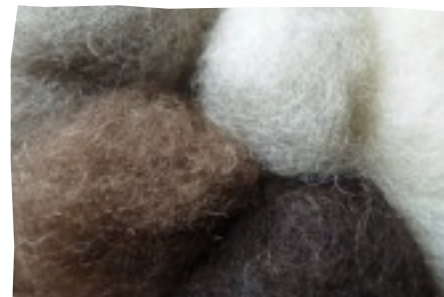

HUOVUTUSLEVY

VÄRJÄÄMÄTTÖMÄT LUONNONVÄRIT:

värinumerot 0. ja 12.-15.

- 1/2 kg tai yli / väri 30 € / kg
- alle 1/2 kg / väri 35 € / kg
- alle 100 g / väri 43 € / kg